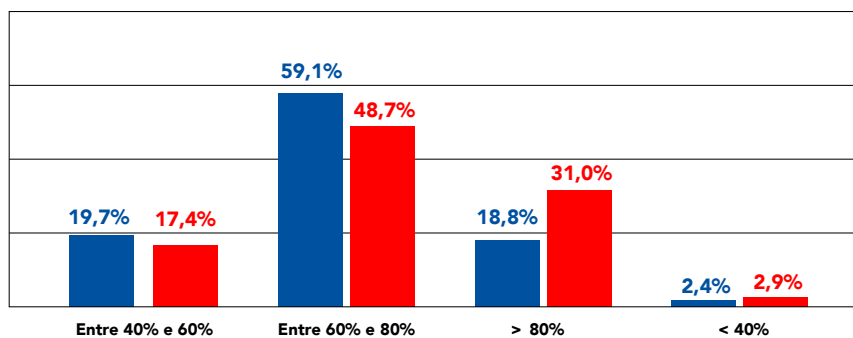

% DE ALUNOS POR CATEGORIA

■ ALUNOS ET ■ DEMAIS ALUNOS