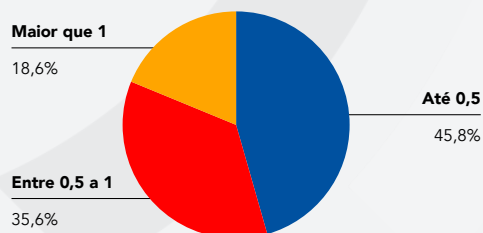

ALUNO POR SÉRIE

GÊNERO

ALUNOS POR UNIDADE

RAÇA

RENDA PER CAPITA POR SALÁRIO MÍNIMO

Ao longo de 2024, realizamos mais de **232 atendimentos** com os alunos e com suas famílias e 7 grupos e rodas de conversa!