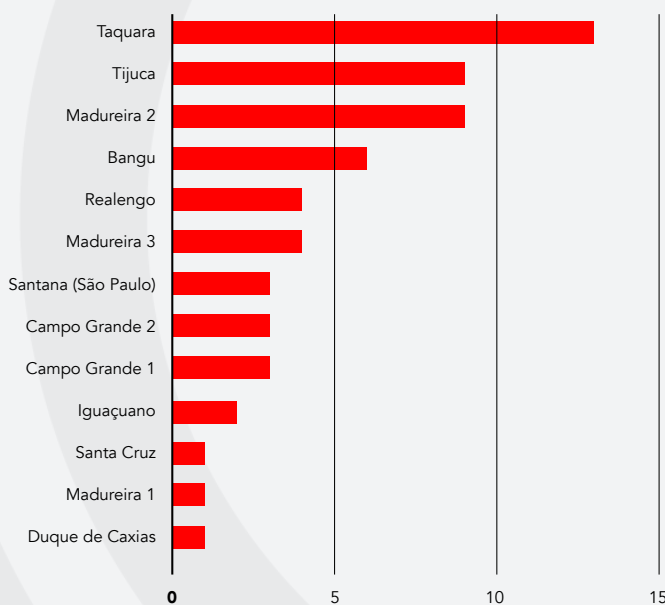

Nosso Impacto

Começamos nossa jornada em 2020, contando com 21 alunos e estabelecendo parcerias com 6 unidades do Elite no Rio de Janeiro. Quatro anos depois, em 2024, já alcançamos **58 alunos**, expandimos nossas operações para São Paulo e ampliamos nossa rede para **13 unidades parceiras**.

ALUNO POR SÉRIE

GÊNERO

ALUNOS POR UNIDADE

RAÇA

RENDA PER CAPITA POR SALÁRIO MÍNIMO

Ao longo de 2024, realizamos mais de **232 atendimentos** com os alunos e com suas famílias e 7 grupos e rodas de conversa!