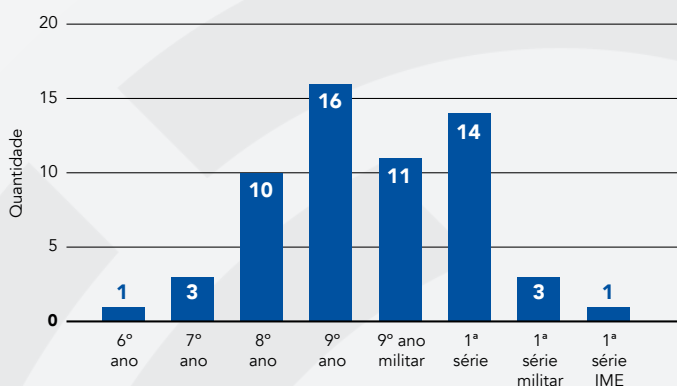

Nosso Impacto

Começamos nossa jornada em 2020, contando com 21 alunos e estabelecendo parcerias com 6 unidades do Elite no Rio de Janeiro. Quatro anos depois, em 2024, já alcançamos **58 alunos**, expandimos nossas operações para São Paulo e ampliamos nossa rede para **13 unidades parceiras**.

ALUNO POR SÉRIE