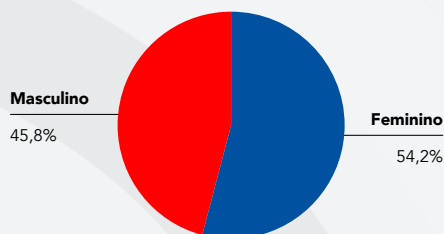

Nosso Impacto

Começamos nossa jornada em 2020, contando com 21 alunos e estabelecendo parcerias com 6 unidades do Elite no Rio de Janeiro. Quatro anos depois, em 2024, já alcançamos **58 alunos**, expandimos nossas operações para São Paulo e ampliamos nossa rede para **13 unidades parceiras**.

ALUNO POR SÉRIE

GÊNERO

ALUNOS POR UNIDADE

RAÇA

RENDA PER CAPITA POR SALÁRIO MÍNIMO