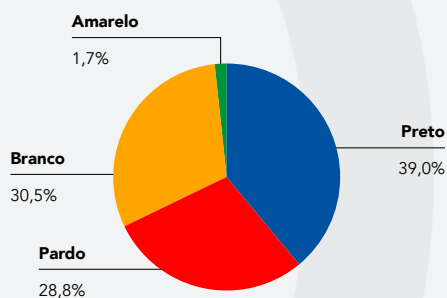

ALUNO POR SÉRIE

GÊNERO

ALUNOS POR UNIDADE

RAÇA

RENDA PER CAPITA POR SALÁRIO MÍNIMO

Ao longo de 2024, realizamos mais de **232 atendimentos** com os alunos e com suas famílias e 7 grupos e rodas de conversa!

LINHA DO TEMPO

Confira abaixo a linha do tempo com os principais acontecimentos do Programa, e veja o nosso impacto ao longo dos anos:

2019

- Iniciamos a estruturação do programa.
- Firmamos a parceria com a Sitawi, organização que realizou a gestão do nosso Fundo Filantrópico de Bolsas até outubro de 2023.
- Realizamos o evento de lançamento do programa.
- Realizamos a primeira seleção dos alunos.